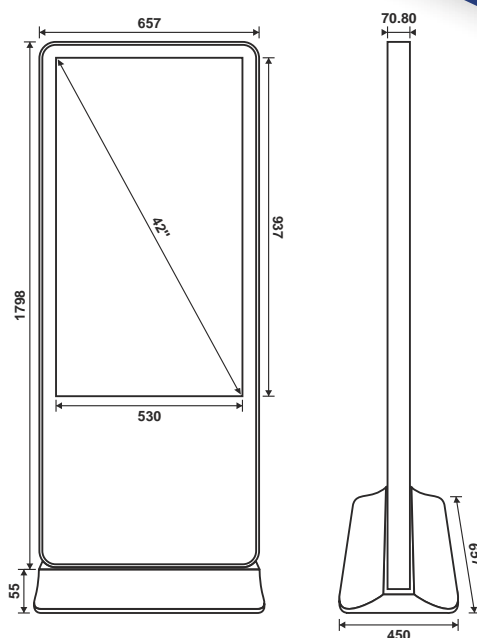

DESCRIZIONE

I totem della linea Dabliu Touch distribuita da Wacebo Europe Srl rappresentano lo strumento ideale per la comunicazione multimediale. Grazie alla tecnologia multitouch a 6 punti, l'interazione con l'utente diventa più coinvolgente, infatti con il semplice utilizzo delle dita potranno ricercare informazioni, navigare virtualmente attraverso ambienti oppure sfogliare cataloghi multimediali.

Caratteristiche Display

Retroilluminazione	LED
Angolo di visualizzazione	178°
Dimensione Display	42"
Risoluzione	1920 x 1080
Pixel Pitch	0,484 X 0,4845
Dimensione Area Attiva	930,25 x 532,26 mm
Colori	16,7M
Rapporto di visualizzazione	16:9
Tempo di risposta	5ms

Caratteristiche Touch

Risoluzione	4096x4096
Vetro Temperato	6mm
Tempo di Risposta	<8ms
Vetro	Antiriflesso

Caratteristiche PC Integrato

CPU	Intel I3 5010U (2.1Ghz) 5th Generazione
Memoria Ram	4GB
Scheda Grafica	HD 5500
Connessioni	USB, RJ45, Mic input, Audio Output, HDMI output
Hard Disk	500GB
Scheda di rete	Realtek 8111F*2
Scheda Audio	Realtek ALC662
Speaker	2 x 10W
O/S	Non incluso